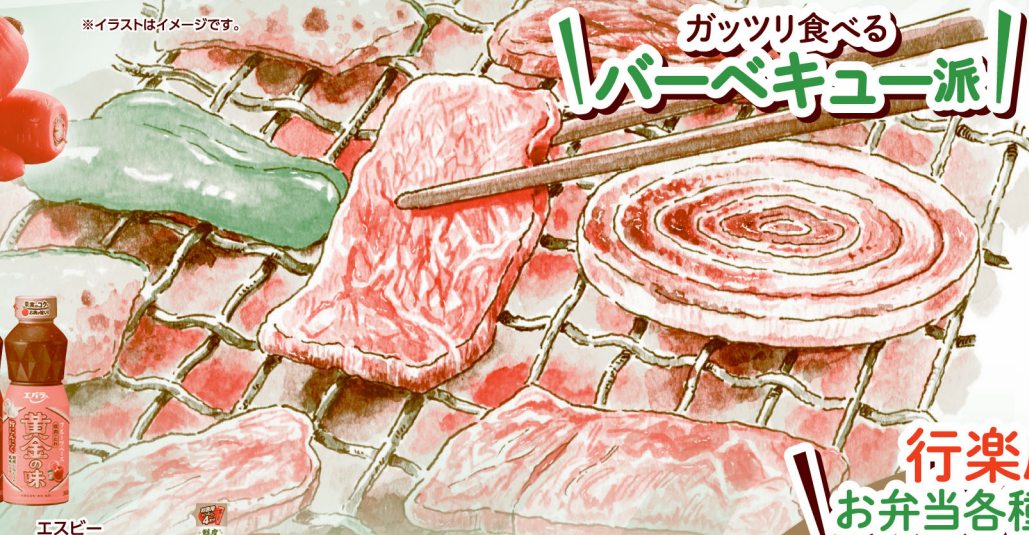

プリマハム
●新鮮使い切り4連
・ロースハム(136g)
・ハーフベーコン(124g)

プリマハム
燻しベーコン
ブロック(190g)

本体価格 **298円**
[税込価格 322円]

徳島県産他
新洋人参(1袋)

30日限定
本体価格 **198円**
[税込価格 214円]

エバラ 黄金の味
・甘口・中辛・辛口・旨にんにく
・焙煎ごま(各360g)

本体価格 **288円**
[税込価格 各312円]

エバラ食品
焼肉ザクだれ
・塩だれガーリック
・旨辛ガーリック
(各90g)

本体価格 **358円**
[税込価格 各387円]

かねこみそ
スタミナ
鉄板焼きの素
(130g)

本体価格 **178円**
[税込価格 193円]

ガッツリ食べる バーベキュー派!

いろいろ食べたい! お花見弁当派!

行楽応援! お弁当各種がお買得!

エスピー
●お徳用おろし
生にんにく
●お徳用みじん
切り生にんにく(各175g)

本体価格 **258円**
[税込価格 各279円]