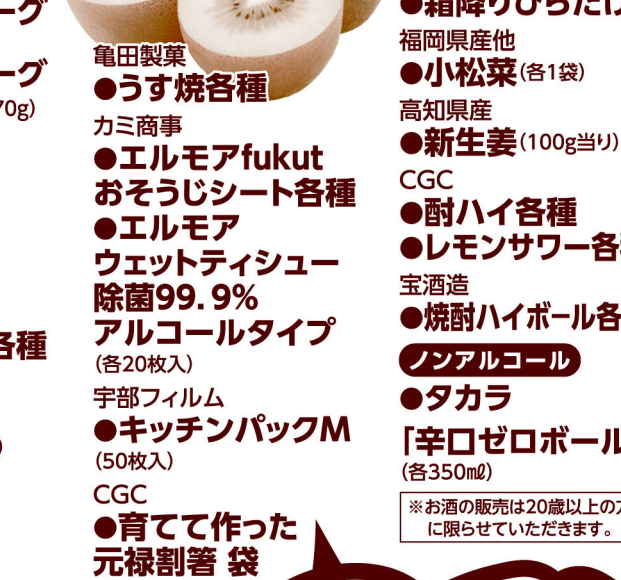

# 均 祭

おトクな商品目押し!

スジャータ ●家族の潤い 飲料各種 (1,000ml)

SP ●寒天こんにやくゼリーアップ ●ぶどう・オレンジ ●りんご(各280g) ●ゼリー各種(180g)

チチャス ●こくRich ヨーグルト各種(90g)

中津漬物 ●ぶっちぎり沢庵 ●たまり風味 ●しそ風味(各200g) アークランドサービス ●かつやの 割干し大根漬(90g)

ヨコオ ●月のうさぎ ●おさしみこんにやく ●冷し中華こんにやく醤油 ●冷し中華こんにやくごまだれ(各170g)

マルシンフーズ ●マルシンハンバーグ(75g) ●マルシンハンバーグブラックペッパー(70g) ●チーズ入りハンバーグ(65g)

聖食品 ●胡麻とうふ ●白・黒・金(各60g×2) かね貞 ●素材をいただく各種

東洋水産 ●ワンタン ●醤油(32g)・シーフード(35g)

真誠 ●無添加 振りかける胡麻 ●あおさ味・おかか味(各30g)

グリコ ●ジャイアントカプリコ ●いちご・ミルク(各1本) 金城製菓 ●プチ白くまくんゼリー 練乳風味(7コ)

ブルボン ●食後のデザート各種(140g)

シスコ ●チョコフレーク各種

亀田製菓 ●うす焼各種 カミ商事 ●エルモアfukut おそうじシート各種 ●エルモア ウェットティシュー 除菌99.9% アルコールタイプ (各20枚入) 宇部フィルム ●キッチンパックM (50枚入) CGC ●育てて作った 元禄割箸 袋 (40膳入)

ミュージーランド産 ●グリーンキウイ 熊本県産 ●とまと(各1玉) 福岡県産 ●霜降りひらたけ 福岡県産他 ●小松菜(各1袋) 高知県産 ●新生姜(100g当り) CGC ●耐ハイ各種 ●レモンサワー各種 宝酒造 ●焼酎ハイボール各種 ノンアルコール ●タカラ 「辛口ゼロボール」(各350ml) ※お酒の販売は20歳以上の方に限らせていただきます。

**98円** [税込価格 各106円]

雑貨・お酒は税込価格108円になります。

伊藤ハム ●朝のフレッシュ あらびきポーク ウィナー(90g×2) ●朝のフレッシュ3連 ●ローズハム(105g) ●ハーブペーコン(96g)

**258円** [税込価格 各279円]

アイスコーナー

ロッテ ●爽各種 赤城乳業 ●ガリガリ君リッチ チョコミント(100ml)

CGC ●蒸し大豆(100g) ●蒸し黒豆(60g) ●蒸しサラダ豆(80g)