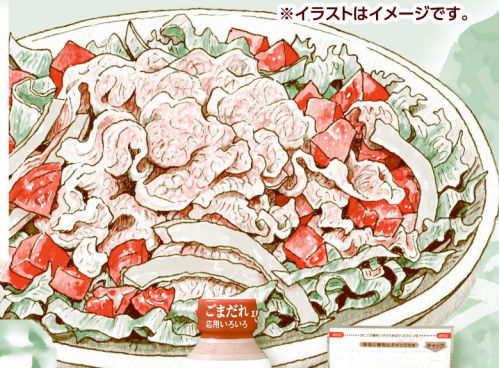

生鮮館

わたなべ

「柳川いちば」は日替わり商品のみ販売しております。

より良い品を、より安く。

売り出し期間 **5月26日(日) ▶ 5月29日(水)**

冷しゃぶ

胡麻の香りが食欲をそそる!

※イラストはイメージです。